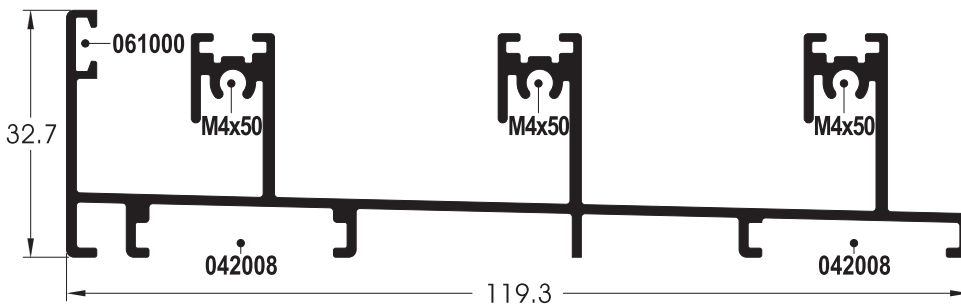

ΥΛΙΚΟ - MATERIAL:
Al Mg Si 0.5 F22

**ΑΝΟΧΕΣ ΣΥΜΦΩΝΑ ΜΕ
TOLERANCES ACCORDING TO:**
EN 12020-2, din 17615

**ΒΑΣΙΚΕΣ ΔΙΑΣΤΑΣΕΙΣ ΣΥΣΤΗΜΑΤΟΣ
BASIC SYSTEM DIMENSIONS:**

ΚΑΣΑ - FRAME:
Πλάτος - Width: 38.3 - 119.3mm
Ύψος - Height: 32.7mm

ΦΥΛΛΟ - WING:
Πλάτος - Width: 32mm
Ύψος - Height: 80mm

607 873 gr/m		ΦΥΛΛΟ ΓΙΑ ΤΖΑΜΙ - ΠΑΤΖΟΥΡΙ SASH PROFILE FOR GLASS - SHUTTER	6m
608 624 gr/m		ΧΩΡΙΣΜΑ ΓΙΑ ΤΖΑΜΙ - ΠΑΤΖΟΥΡΙ TRANSOM FOR GLASS - SHUTTER	6m
611 273 gr/m		ΜΠΙΝΙ ΦΥΛΛΟΥ ΤΖΑΜΙ - ΠΑΤΖΟΥΡΙ CLIP ON CENTRAL PROFILE FOR GLASS - SHUTTER SASH	
612N 351 gr/m		ΓΑΤΖΟΣ ΦΥΛΛΟΥ CLIP ON HOOK	
614N 216 gr/m		ΚΟΥΜΠΩΜΑ ΓΙΑ ΜΟΝΟ ΤΖΑΜΙ CLIP FOR SINGLE GLASS	
621 326 gr/m		ΜΠΙΝΙ ΦΥΛΛΟΥ ΤΖΑΜΙ - ΠΑΤΖΟΥΡΙ CLIP ON CENTRAL PROFILE FOR GLASS - SHUTTER SASH	6m
630 667 gr/m		ΦΥΛΛΟ ΓΙΑ ΣΗΤΑ. ΣΥΝΕΡΓΑΖΕΤΑΙ ΜΕ ΤΟΝ ΟΔΗΓΟ ΝΟ. 651 SASH PROFILE FOR MOSQUITO SCREEN. FITS WITH RUNNER NO. 651	6m
645N 265 gr/m		ΜΠΙΝΙ ΦΥΛΛΟΥ ΣΗΤΑΣ ΝΟ. 630 CLIP ON CENTRAL PROFILE FOR MOSQUITO SCREEN SASH NO. 630	
649 947 gr/m		ΔΙΠΛΟΣ ΟΔΗΓΟΣ ΓΙΑ ΤΖΑΜΙ - ΠΑΤΖΟΥΡΙ Ή ΕΠΑΛΛΗΛΟ DOUBLE RUNNER FRAME FOR GLASS - SHUTTER OR DOUBLE SASH OVERLAPPING	6m
650 1281 gr/m		ΤΡΙΠΛΟΣ ΟΔΗΓΟΣ ΓΙΑ ΤΡΙΦΥΛΛΟ ΕΠΑΛΛΗΛΟ, ΕΠΑΛΛΗΛΟ ΜΕ ΣΗΤΑ ΕΞΩ & ΤΖΑΜΙ - ΣΗΤΑ - ΠΑΤΖΟΥΡΙ TRIPLE RUNNER FRAME FOR TRIPLE SASH OVERLAPPING, DOUBLE SASH OVERLAPPING WITH MOSQUITO SCREEN & GLASS - MOSQUITO SCREEN - SHUTTER	6m
651 1097 gr/m		ΤΡΙΠΛΟΣ ΟΔΗΓΟΣ ΓΙΑ ΤΖΑΜΙ - ΣΗΤΑ - ΠΑΤΖΟΥΡΙ TRIPLE RUNNER FRAME FOR GLASS - MOSQUITO SCREEN - SHUTTER	6m
653 510 gr/m		ΜΟΝΟΣ ΟΔΗΓΟΣ SINGLE RUNNER	6m

653 (510 gr/m)
ΜΟΝΟΣ ΟΔΗΓΟΣ
SINGLE RUNNER FRAME

649 (947 gr/m)
ΔΙΠΛΟΣ ΟΔΗΓΟΣ ΓΙΑ ΤΖΑΜΙ -
ΠΑΤΖΟΥΡΙ Ή ΕΠΑΛΛΗΛΟ
DOUBLE RUNNER FRAME FOR GLASS SHUTTER OR
DOUBLE SASH OVERLAPPING

651 (1097 gr/m)
ΤΡΙΠΛΟΣ ΟΔΗΓΟΣ ΓΙΑ
ΤΖΑΜΙ - ΣΗΤΑ -
ΠΑΤΖΟΥΡΙ
TRIPLE RUNNER FRAME FOR GLASS
- MOSQUITO SCREEN - SHUTTER