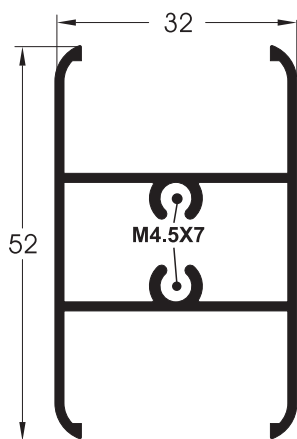

ΥΛΙΚΟ - MATERIAL:
Al Mg Si 0.5 F22

**ΑΝΟΧΕΣ ΣΥΜΦΩΝΑ ΜΕ
TOLERANCES ACCORDING TO:**
EN 12020-2, din 17615

**ΒΑΣΙΚΕΣ ΔΙΑΣΤΑΣΕΙΣ ΣΥΣΤΗΜΑΤΟΣ
BASIC SYSTEM DIMENSIONS:**

ΚΑΣΑ - FRAME:
Πλάτος - Width: 38.3 - 119.3mm
Ύψος - Height: 32.7mm

650 (1281 gr/m)
ΤΡΙΠΛΟΣ ΟΔΗΓΟΣ ΓΙΑ
ΤΡΙΦΥΛΛΟ ΕΠΑΛΛΗΛΟ,
ΕΠΑΛΛΗΛΟ ΜΕ ΣΗΤΑ
ΕΞΩ & ΤΖΑΜΙ - ΣΗΤΑ -
ΠΑΤΖΟΥΡΙ
TRIPLE RUNNER FRAME FOR TRIPLE
SASH OVERLAPPING, DOUBLE SASH
OVERLAPPING WITH MOSQUITO
SCREEN & GLASS - MOSQUITO
SCREEN - SHUTTER

607 (873 gr/m)
ΦΥΛΛΟ ΓΙΑ
ΤΖΑΜΙ -
ΠΑΤΖΟΥΡΙ
SASH PROFILE FOR
GLASS - SHUTTER

630 (667 gr/m)
ΦΥΛΛΟ ΓΙΑ ΣΗΤΑ.
ΣΥΝΕΡΓΑΖΕΤΑΙ ΜΕ
ΤΟΝ ΟΔΗΓΟ ΝΟ. 651
SASH PROFILE FOR MOSQUITO
SCREEN. FITS WITH RUNNER
NO. 651

611 (273 gr/m)
ΜΠΙΝΙ ΦΥΛΛΟΥ ΓΙΑ
ΤΖΑΜΙ - ΠΑΤΖΟΥΡΙ
 CLIP ON CENTRAL PROFILE
 FOR GLASS - SHUTTER SASH

645N (265 gr/m)
ΜΠΙΝΙ ΦΥΛΛΟΥ
ΣΗΤΑΣ ΝΟ. 630
 CLIP ON CENTRAL PROFILE
 FOR MOSQUITO SCREEN SASH
 NO. 630

608 (624 gr/m)
ΧΩΡΙΣΜΑ ΓΙΑ ΤΖΑΜΙ -
ΠΑΤΖΟΥΡΙ
 TRANSOM FOR GLASS -
 SHUTTER

612N (351 gr/m)
ΓΑΝΤΖΟΣ ΦΥΛΛΟΥ
 CLIP ON HOOK