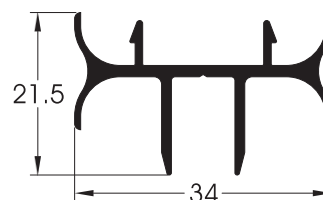

621 (326 gr/m)
ΜΠΙΝΙ ΦΥΛΛΟΥ ΓΙΑ
ΤΖΑΜΙ - ΠΑΤΖΟΥΡΙ
CLIP ON CENTRAL PROFILE
FOR GLASS - SHUTTER SASH