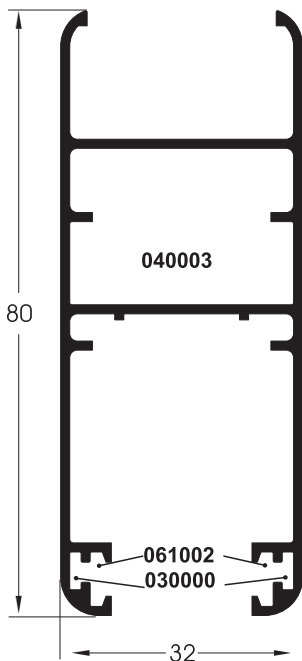

607 (873 gr/m)
ΦΥΛΛΟ ΓΙΑ
ΤΖΑΜΙ -
ΠΑΤΖΟΥΡΙ
SASH PROFILE FOR
GLASS - SHUTTER