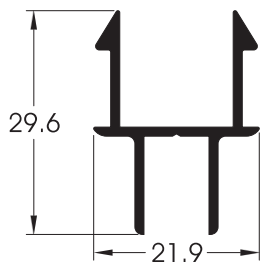

611 (273 gr/m)
ΜΠΙΝΙ ΦΥΛΛΟΥ ΓΙΑ
ΤΖΑΜΙ - ΠΑΤΖΟΥΡΙ
CLIP ON CENTRAL PROFILE
FOR GLASS - SHUTTER SASH