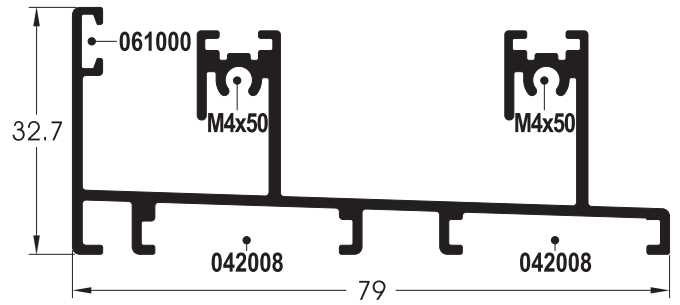

649 (947 gr/m)
ΔΙΠΛΟΣ ΟΔΗΓΟΣ ΓΙΑ ΤΖΑΜΙ -
ΠΑΤΖΟΥΡΙ Ή ΕΠΑΛΛΗΛΟ
DOUBLE RUNNER FRAME FOR GLASS SHUTTER OR
DOUBLE SASH OVERLAPPING