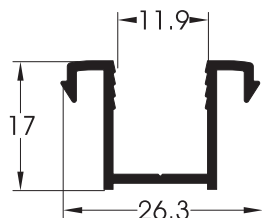

614N (216 gr/m)
ΚΟΥΜΠΩΜΑ ΓΙΑ
ΜΟΝΟ ΤΖΑΜΙ
CLIP FOR SINGLE GLASS