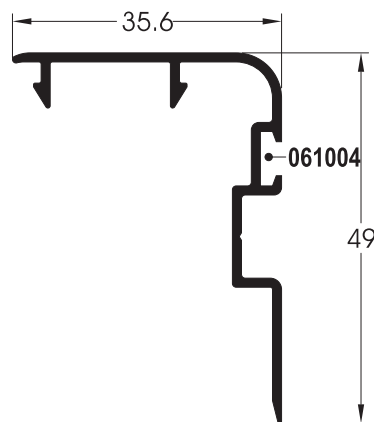

612N (351 gr/m)
ΓΑΝΤΖΟΣ ΦΥΛΛΟΥ
CLIP ON HOOK