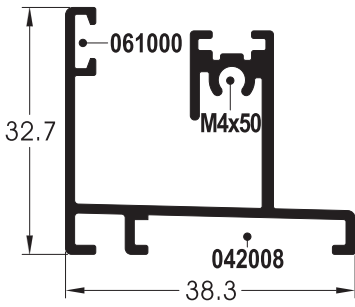

ΥΛΙΚΟ - MATERIAL:
Al Mg Si 0.5 F22

**ΑΝΟΧΕΣ ΣΥΜΦΩΝΑ ΜΕ
TOLERANCES ACCORDING TO:**
EN 12020-2, din 17615

**ΒΑΣΙΚΕΣ ΔΙΑΣΤΑΣΕΙΣ ΣΥΣΤΗΜΑΤΟΣ
BASIC SYSTEM DIMENSIONS:**

ΚΑΣΑ - FRAME:
Πλάτος - Width: 38.3 - 119.3mm
Ύψος - Height: 32.7mm

ΦΥΛΛΟ - WING:
Πλάτος - Width: 32mm
Ύψος - Height: 80mm

607 873 gr/m		ΦΥΛΛΟ ΓΙΑ ΤΖΑΜΙ - ΠΑΤΖΟΥΡΙ SASH PROFILE FOR GLASS - SHUTTER	6m
608 624 gr/m		ΧΩΡΙΣΜΑ ΓΙΑ ΤΖΑΜΙ - ΠΑΤΖΟΥΡΙ TRANSOM FOR GLASS - SHUTTER	6m
611 273 gr/m		ΜΠΙΝΙ ΦΥΛΛΟΥ ΤΖΑΜΙ - ΠΑΤΖΟΥΡΙ CLIP ON CENTRAL PROFILE FOR GLASS - SHUTTER SASH	
612N 351 gr/m		ΓΑΤΖΟΣ ΦΥΛΛΟΥ CLIP ON HOOK	
614N 216 gr/m		ΚΟΥΜΠΩΜΑ ΓΙΑ ΜΟΝΟ ΤΖΑΜΙ CLIP FOR SINGLE GLASS	
621 326 gr/m		ΜΠΙΝΙ ΦΥΛΛΟΥ ΤΖΑΜΙ - ΠΑΤΖΟΥΡΙ CLIP ON CENTRAL PROFILE FOR GLASS - SHUTTER SASH	6m
630 667 gr/m		ΦΥΛΛΟ ΓΙΑ ΣΗΤΑ. ΣΥΝΕΡΓΑΖΕΤΑΙ ΜΕ ΤΟΝ ΟΔΗΓΟ ΝΟ. 651 SASH PROFILE FOR MOSQUITO SCREEN. FITS WITH RUNNER NO. 651	6m
645N 265 gr/m		ΜΠΙΝΙ ΦΥΛΛΟΥ ΣΗΤΑΣ ΝΟ. 630 CLIP ON CENTRAL PROFILE FOR MOSQUITO SCREEN SASH NO. 630	
649 947 gr/m		ΔΙΠΛΟΣ ΟΔΗΓΟΣ ΓΙΑ ΤΖΑΜΙ - ΠΑΤΖΟΥΡΙ Ή ΕΠΑΛΛΗΛΟ DOUBLE RUNNER FRAME FOR GLASS - SHUTTER OR DOUBLE SASH OVERLAPPING	6m
650 1281 gr/m		ΤΡΙΠΛΟΣ ΟΔΗΓΟΣ ΓΙΑ ΤΡΙΦΥΛΛΟ ΕΠΑΛΛΗΛΟ, ΕΠΑΛΛΗΛΟ ΜΕ ΣΗΤΑ ΕΞΩ & ΤΖΑΜΙ - ΣΗΤΑ - ΠΑΤΖΟΥΡΙ TRIPLE RUNNER FRAME FOR TRIPLE SASH OVERLAPPING, DOUBLE SASH OVERLAPPING WITH MOSQUITO SCREEN & GLASS - MOSQUITO SCREEN - SHUTTER	6m
651 1097 gr/m		ΤΡΙΠΛΟΣ ΟΔΗΓΟΣ ΓΙΑ ΤΖΑΜΙ - ΣΗΤΑ - ΠΑΤΖΟΥΡΙ TRIPLE RUNNER FRAME FOR GLASS - MOSQUITO SCREEN - SHUTTER	6m
653 510 gr/m		ΜΟΝΟΣ ΟΔΗΓΟΣ SINGLE RUNNER	6m