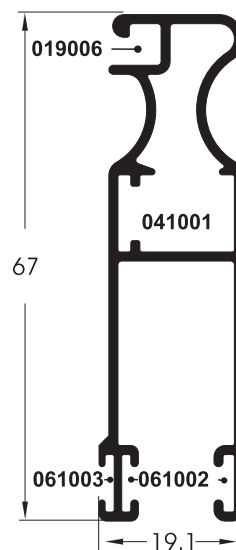

630 (667 gr/m)
ΦΥΛΛΟ ΓΙΑ ΣΗΤΑ.
ΣΥΝΕΡΓΑΖΕΤΑΙ ΜΕ
ΤΟΝ ΟΔΗΓΟ ΝΟ. 651
SASH PROFILE FOR MOSQUITO
SCREEN. FITS WITH RUNNER
NO. 651