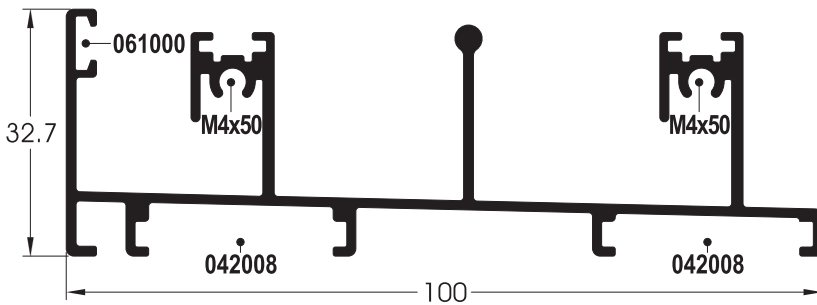

651 (1097 gr/m)
ΤΡΙΠΛΟΣ ΟΔΗΓΟΣ ΓΙΑ
ΤΖΑΜΙ - ΣΗΤΑ -
ΠΑΤΖΟΥΡΙ
TRIPLE RUNNER FRAME FOR GLASS
- MOSQUITO SCREEN - SHUTTER