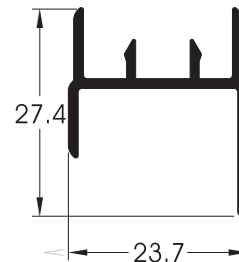

ΥΛΙΚΟ - MATERIAL:
Al Mg Si 0.5 F22

**ΑΝΟΧΕΣ ΣΥΜΦΩΝΑ ΜΕ
TOLERANCES ACCORDING TO:**
EN 12020-2, din 17615

**ΒΑΣΙΚΕΣ ΔΙΑΣΤΑΣΕΙΣ ΣΥΣΤΗΜΑΤΟΣ
BASIC SYSTEM DIMENSIONS:**

ΚΑΣΑ - FRAME:
Πλάτος - Width: 38.3 - 119.3mm
Ύψος - Height: 32.7mm

650 (1281 gr/m)
ΤΡΙΠΛΟΣ ΟΔΗΓΟΣ ΓΙΑ
ΤΡΙΦΥΛΛΟ ΕΠΑΛΛΗΛΟ,
ΕΠΑΛΛΗΛΟ ΜΕ ΣΗΤΑ
ΕΞΩ & ΤΖΑΜΙ - ΣΗΤΑ -
ΠΑΤΖΟΥΡΙ
TRIPLE RUNNER FRAME FOR TRIPLE
SASH OVERLAPPING, DOUBLE SASH
OVERLAPPING WITH MOSQUITO
SCREEN & GLASS - MOSQUITO
SCREEN - SHUTTER

607 (873 gr/m)
ΦΥΛΛΟ ΓΙΑ
ΤΖΑΜΙ -
ΠΑΤΖΟΥΡΙ
SASH PROFILE FOR
GLASS - SHUTTER

630 (667 gr/m)
ΦΥΛΛΟ ΓΙΑ ΣΗΤΑ.
ΣΥΝΕΡΓΑΖΕΤΑΙ ΜΕ
ΤΟΝ ΟΔΗΓΟ ΝΟ. 651
SASH PROFILE FOR MOSQUITO
SCREEN. FITS WITH RUNNER
NO. 651

611 (273 gr/m)
ΜΠΙΝΙ ΦΥΛΛΟΥ ΓΙΑ
ΤΖΑΜΙ - ΠΑΤΖΟΥΡΙ
 CLIP ON CENTRAL PROFILE
 FOR GLASS - SHUTTER SASH