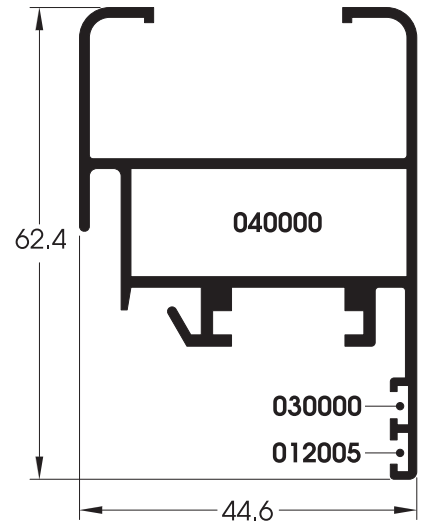

ΥΛΙΚΟ - MATERIAL:

Al Mg Si 0.5 F22

**ΑΝΟΧΕΣ ΣΥΜΦΩΝΑ ΜΕ
TOLERANCES ACCORDING TO:**
EN 12020-2, din 17615

**ΒΑΣΙΚΕΣ ΔΙΑΣΤΑΣΕΙΣ ΣΥΣΤΗΜΑΤΟΣ
BASIC SYSTEM DIMENSIONS:**

ΚΑΣΑ - FRAME:

Πλάτος - Width: 39.2 - 148mm
Ύψος - Height: 48.5 - 56.5mm

ΦΥΛΛΟ - WING:

Πλάτος - Width: 44.6 - 47.8mm
Ύψος - Height: 62.4 - 93.2mm

001 667 gr/m		ΚΑΣΑ ΓΙΑ ΠΟΡΤΕΣ - ΠΑΡΑΘΥΡΑ FRAME PROFILE FOR DOORS - WINDOWS	6m	011 1332 gr/m		ΤΑΜΠΛΑΣ ΓΙΑ ΠΟΡΤΕΣ TRANSOM PROFILE FOR DOORS	6m
003N 871 gr/m		ΜΠΙΝΙ ΣΥΝΕΡΓΑΖΕΤΑΙ ΜΕ ΤΟ ΠΡΟΦΙΛ 015 CLIP ON CENTRAL PROFILE FOR SASH PROFILE. FITS WITH FRAME PROFILE 015	6m	015 902 gr/m		ΦΥΛΛΟ ΓΙΑ ΠΑΤΖΟΥΡΙ SASH PROFILE FOR SHUTTER	6m
004 969 gr/m		ΦΥΛΛΟ ΓΙΑ ΠΟΡΤΕΣ - ΠΑΡΑΘΥΡΑ SASH PROFILE FOR DOORS - WINDOWS	6m	019 1837 gr/m		ΕΝΙΑΙΑ ΚΑΣΑ ONE BLOCK FRAME PROFILE	6m
005 741 gr/m		ΚΑΣΑ ΓΙΑ ΠΟΡΤΕΣ - ΠΑΡΑΘΥΡΑ FRAME PROFILE FOR DOORS - WINDOWS	6m	020 1344 gr/m		ΦΥΛΛΟ ΓΙΑ ΕΞΩΤΕΡΙΚΑ ΑΝΟΙΓΟΜΕΝΑ SASH PROFILE FOR EXTERNAL OPENINGS	6m
008 233 gr/m		ΠΗΧΑΚΙ ΤΖΑΜΙΟΥ GLAZING BEAD	6m	024 284 gr/m		ΠΗΧΑΚΙ ΤΖΑΜΙΟΥ GLAZING BEAD	6m
009 951 gr/m		ΧΩΡΙΣΜΑ ΤΑΥ T SHAPE TRANSOM	6m	027 1011 gr/m		ΚΑΣΑ ΓΙΑ ΠΟΡΤΕΣ - ΠΑΡΑΘΥΡΑ FRAME PROFILE FOR DOORS - WINDOWS	6m
010 1234 gr/m		ΦΥΛΛΟ ΓΙΑ ΠΟΡΤΕΣ - ΠΑΡΑΘΥΡΑ SASH PROFILE FOR DOORS - WINDOWS	6m	028 990 gr/m		ΜΠΙΝΙ. ΣΥΝΕΡΓΑΖΕΤΑΙ ΜΕ ΤΑ ΠΡΟΦΙΛ 004, 010, 016 & 020 CLIP ON CENTRAL PROFILE FOR SASH PROFILE. FITS WITH FRAME PROFILE 004, 010, 016 & 020	6m

010 (1234 gr/m)
ΦΥΛΛΟ ΓΙΑ ΠΟΡΤΕΣ - ΠΑΡΑΘΥΡΑ
SASH PROFILE FOR DOORS - WINDOWS

004 (969 gr/m)
ΦΥΛΛΟ ΓΙΑ ΠΟΡΤΕΣ - ΠΑΡΑΘΥΡΑ
SASH PROFILE FOR DOORS - WINDOWS

015 (902 gr/m)
ΦΥΛΛΟ ΓΙΑ ΠΑΤΖΟΥΡΙ
SASH PROFILE FOR SHUTTER