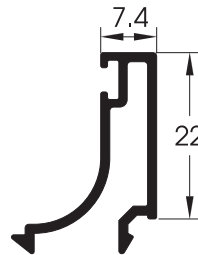

ΥΛΙΚΟ - MATERIAL:

Al Mg Si 0.5 F22

**ΑΝΟΧΕΣ ΣΥΜΦΩΝΑ ΜΕ
TOLERANCES ACCORDING TO:**
EN 12020-2, din 17615

**ΒΑΣΙΚΕΣ ΔΙΑΣΤΑΣΕΙΣ ΣΥΣΤΗΜΑΤΟΣ
BASIC SYSTEM DIMENSIONS:**

ΚΑΣΑ - FRAME:

Πλάτος - Width: 39.2 - 148mm
Ύψος - Height: 48.5 - 56.5mm

ΦΥΛΛΟ - WING:

Πλάτος - Width: 44.6 - 47.8mm
Ύψος - Height: 62.4 - 93.2mm

001 667 gr/m		ΚΑΣΑ ΓΙΑ ΠΟΡΤΕΣ - ΠΑΡΑΘΥΡΑ FRAME PROFILE FOR DOORS - WINDOWS	6m	011 1332 gr/m		ΤΑΜΠΛΑΣ ΓΙΑ ΠΟΡΤΕΣ TRANSOM PROFILE FOR DOORS	6m
003N 871 gr/m		ΜΠΙΝΙ ΣΥΝΕΡΓΑΖΕΤΑΙ ΜΕ ΤΟ ΠΡΟΦΙΛ 015 CLIP ON CENTRAL PROFILE FOR SASH PROFILE. FITS WITH FRAME PROFILE 015	6m	015 902 gr/m		ΦΥΛΛΟ ΓΙΑ ΠΑΤΖΟΥΡΙ SASH PROFILE FOR SHUTTER	6m
004 969 gr/m		ΦΥΛΛΟ ΓΙΑ ΠΟΡΤΕΣ - ΠΑΡΑΘΥΡΑ SASH PROFILE FOR DOORS - WINDOWS	6m	019 1837 gr/m		ΕΝΙΑΙΑ ΚΑΣΑ ONE BLOCK FRAME PROFILE	6m
005 741 gr/m		ΚΑΣΑ ΓΙΑ ΠΟΡΤΕΣ - ΠΑΡΑΘΥΡΑ FRAME PROFILE FOR DOORS - WINDOWS	6m	020 1344 gr/m		ΦΥΛΛΟ ΓΙΑ ΕΞΩΤΕΡΙΚΑ ΑΝΟΙΓΟΜΕΝΑ SASH PROFILE FOR EXTERNAL OPENINGS	6m
008 233 gr/m		ΠΗΧΑΚΙ ΤΖΑΜΙΟΥ GLAZING BEAD	6m	024 284 gr/m		ΠΗΧΑΚΙ ΤΖΑΜΙΟΥ GLAZING BEAD	6m
009 951 gr/m		ΧΩΡΙΣΜΑ ΤΑΥ T SHAPE TRANSOM	6m	027 1011 gr/m		ΚΑΣΑ ΓΙΑ ΠΟΡΤΕΣ - ΠΑΡΑΘΥΡΑ FRAME PROFILE FOR DOORS - WINDOWS	6m
010 1234 gr/m		ΦΥΛΛΟ ΓΙΑ ΠΟΡΤΕΣ - ΠΑΡΑΘΥΡΑ SASH PROFILE FOR DOORS - WINDOWS	6m	028 990 gr/m		ΜΠΙΝΙ. ΣΥΝΕΡΓΑΖΕΤΑΙ ΜΕ ΤΑ ΠΡΟΦΙΛ 004, 010, 016 & 020 CLIP ON CENTRAL PROFILE FOR SASH PROFILE. FITS WITH FRAME PROFILE 004, 010, 016 & 020	6m

010 (1234 gr/m)
ΦΥΛΛΟ ΓΙΑ ΠΟΡΤΕΣ - ΠΑΡΑΘΥΡΑ
SASH PROFILE FOR DOORS - WINDOWS

004 (969 gr/m)
ΦΥΛΛΟ ΓΙΑ ΠΟΡΤΕΣ - ΠΑΡΑΘΥΡΑ
SASH PROFILE FOR DOORS - WINDOWS

015 (902 gr/m)
ΦΥΛΛΟ ΓΙΑ ΠΑΤΖΟΥΡΙ
SASH PROFILE FOR SHUTTER