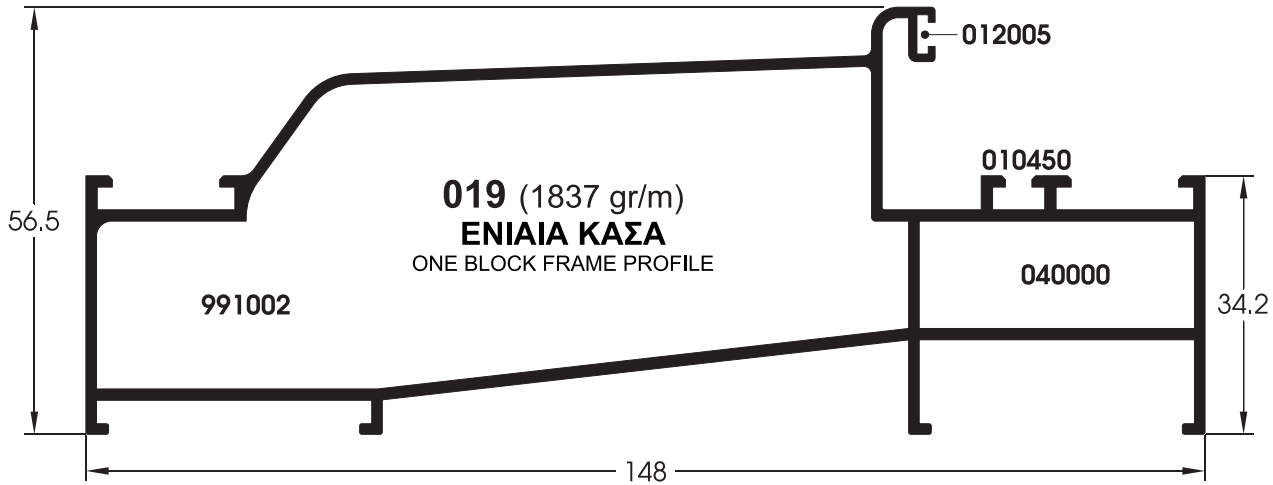

ΥΛΙΚΟ - MATERIAL:

Al Mg Si 0.5 F22

**ΑΝΟΧΕΣ ΣΥΜΦΩΝΑ ΜΕ
TOLERANCES ACCORDING TO:**
EN 12020-2, din 17615

**ΒΑΣΙΚΕΣ ΔΙΑΣΤΑΣΕΙΣ ΣΥΣΤΗΜΑΤΟΣ
BASIC SYSTEM DIMENSIONS:**

ΚΑΣΑ - FRAME:

Πλάτος - Width: 39.2 - 148mm
Ύψος - Height: 48.5 - 56.5mm

ΦΥΛΛΟ - WING:

Πλάτος - Width: 44.6 - 47.8mm
Ύψος - Height: 62.4 - 93.2mm

001 667 gr/m		ΚΑΣΑ ΓΙΑ ΠΟΡΤΕΣ - ΠΑΡΑΘΥΡΑ FRAME PROFILE FOR DOORS - WINDOWS	6m	011 1332 gr/m		ΤΑΜΠΛΑΣ ΓΙΑ ΠΟΡΤΕΣ TRANSOM PROFILE FOR DOORS	6m
003N 871 gr/m		ΜΠΙΝΙ ΣΥΝΕΡΓΑΖΕΤΑΙ ΜΕ ΤΟ ΠΡΟΦΙΛ 015 CLIP ON CENTRAL PROFILE FOR SASH PROFILE. FITS WITH FRAME PROFILE 015	6m	015 902 gr/m		ΦΥΛΛΟ ΓΙΑ ΠΑΤΖΟΥΡΙ SASH PROFILE FOR SHUTTER	6m
004 969 gr/m		ΦΥΛΛΟ ΓΙΑ ΠΟΡΤΕΣ - ΠΑΡΑΘΥΡΑ SASH PROFILE FOR DOORS - WINDOWS	6m	019 1837 gr/m		ΕΝΙΑΙΑ ΚΑΣΑ ONE BLOCK FRAME PROFILE	6m
005 741 gr/m		ΚΑΣΑ ΓΙΑ ΠΟΡΤΕΣ - ΠΑΡΑΘΥΡΑ FRAME PROFILE FOR DOORS - WINDOWS	6m	020 1344 gr/m		ΦΥΛΛΟ ΓΙΑ ΕΞΩΤΕΡΙΚΑ ΑΝΟΙΓΟΜΕΝΑ SASH PROFILE FOR EXTERNAL OPENINGS	6m
008 233 gr/m		ΠΗΧΑΚΙ ΤΖΑΜΙΟΥ GLAZING BEAD	6m	024 284 gr/m		ΠΗΧΑΚΙ ΤΖΑΜΙΟΥ GLAZING BEAD	6m
009 951 gr/m		ΧΩΡΙΣΜΑ ΤΑΥ T SHAPE TRANSOM	6m	027 1011 gr/m		ΚΑΣΑ ΓΙΑ ΠΟΡΤΕΣ - ΠΑΡΑΘΥΡΑ FRAME PROFILE FOR DOORS - WINDOWS	6m
010 1234 gr/m		ΦΥΛΛΟ ΓΙΑ ΠΟΡΤΕΣ - ΠΑΡΑΘΥΡΑ SASH PROFILE FOR DOORS - WINDOWS	6m	028 990 gr/m		ΜΠΙΝΙ. ΣΥΝΕΡΓΑΖΕΤΑΙ ΜΕ ΤΑ ΠΡΟΦΙΛ 004, 010, 016 & 020 CLIP ON CENTRAL PROFILE FOR SASH PROFILE. FITS WITH FRAME PROFILE 004, 010, 016 & 020	6m