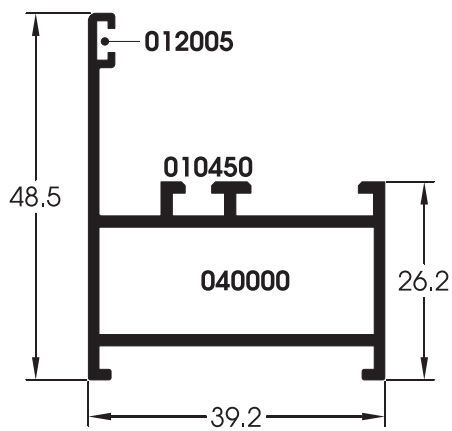

ΥΛΙΚΟ - MATERIAL:

Al Mg Si 0.5 F22

**ΑΝΟΧΕΣ ΣΥΜΦΩΝΑ ΜΕ
TOLERANCES ACCORDING TO:**
EN 12020-2, din 17615

**ΒΑΣΙΚΕΣ ΔΙΑΣΤΑΣΕΙΣ ΣΥΣΤΗΜΑΤΟΣ
BASIC SYSTEM DIMENSIONS:**

ΚΑΣΑ - FRAME:

Πλάτος - Width: 39.2 - 148mm
Ύψος - Height: 48.5 - 56.5mm

ΦΥΛΛΟ - WING:

Πλάτος - Width: 44.6 - 47.8mm
Ύψος - Height: 62.4 - 93.2mm

001 667 gr/m		ΚΑΣΑ ΓΙΑ ΠΟΡΤΕΣ - ΠΑΡΑΘΥΡΑ FRAME PROFILE FOR DOORS - WINDOWS	6m	011 1332 gr/m		ΤΑΜΠΛΑΣ ΓΙΑ ΠΟΡΤΕΣ TRANSOM PROFILE FOR DOORS	6m
003N 871 gr/m		ΜΠΙΝΙ ΣΥΝΕΡΓΑΖΕΤΑΙ ΜΕ ΤΟ ΠΡΟΦΙΛ 015 CLIP ON CENTRAL PROFILE FOR SASH PROFILE. FITS WITH FRAME PROFILE 015	6m	015 902 gr/m		ΦΥΛΛΟ ΓΙΑ ΠΑΤΖΟΥΡΙ SASH PROFILE FOR SHUTTER	6m
004 969 gr/m		ΦΥΛΛΟ ΓΙΑ ΠΟΡΤΕΣ - ΠΑΡΑΘΥΡΑ SASH PROFILE FOR DOORS - WINDOWS	6m	019 1837 gr/m		ΕΝΙΑΙΑ ΚΑΣΑ ONE BLOCK FRAME PROFILE	6m
005 741 gr/m		ΚΑΣΑ ΓΙΑ ΠΟΡΤΕΣ - ΠΑΡΑΘΥΡΑ FRAME PROFILE FOR DOORS - WINDOWS	6m	020 1344 gr/m		ΦΥΛΛΟ ΓΙΑ ΕΞΩΤΕΡΙΚΑ ΑΝΟΙΓΟΜΕΝΑ SASH PROFILE FOR EXTERNAL OPENINGS	6m
008 233 gr/m		ΠΗΧΑΚΙ ΤΖΑΜΙΟΥ GLAZING BEAD	6m	024 284 gr/m		ΠΗΧΑΚΙ ΤΖΑΜΙΟΥ GLAZING BEAD	6m
009 951 gr/m		ΧΩΡΙΣΜΑ ΤΑΥ T SHAPE TRANSOM	6m	027 1011 gr/m		ΚΑΣΑ ΓΙΑ ΠΟΡΤΕΣ - ΠΑΡΑΘΥΡΑ FRAME PROFILE FOR DOORS - WINDOWS	6m
010 1234 gr/m		ΦΥΛΛΟ ΓΙΑ ΠΟΡΤΕΣ - ΠΑΡΑΘΥΡΑ SASH PROFILE FOR DOORS - WINDOWS	6m	028 990 gr/m		ΜΠΙΝΙ. ΣΥΝΕΡΓΑΖΕΤΑΙ ΜΕ ΤΑ ΠΡΟΦΙΛ 004, 010, 016 & 020 CLIP ON CENTRAL PROFILE FOR SASH PROFILE. FITS WITH FRAME PROFILE 004, 010, 016 & 020	6m