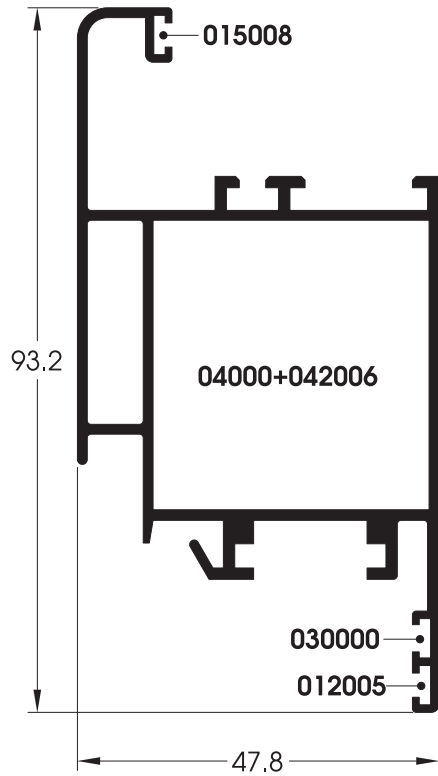

ΥΛΙΚΟ - MATERIAL:

Al Mg Si 0.5 F22

**ΑΝΟΧΕΣ ΣΥΜΦΩΝΑ ΜΕ
TOLERANCES ACCORDING TO:**
EN 12020-2, din 17615

**ΒΑΣΙΚΕΣ ΔΙΑΣΤΑΣΕΙΣ ΣΥΣΤΗΜΑΤΟΣ
BASIC SYSTEM DIMENSIONS:**

ΚΑΣΑ - FRAME:

Πλάτος - Width: 39.2 - 148mm
Ύψος - Height: 48.5 - 56.5mm

ΦΥΛΛΟ - WING:

Πλάτος - Width: 44.6 - 47.8mm
Ύψος - Height: 62.4 - 93.2mm

001 667 gr/m		ΚΑΣΑ ΓΙΑ ΠΟΡΤΕΣ - ΠΑΡΑΘΥΡΑ FRAME PROFILE FOR DOORS - WINDOWS	6m	011 1332 gr/m		ΤΑΜΠΛΑΣ ΓΙΑ ΠΟΡΤΕΣ TRANSOM PROFILE FOR DOORS	6m
003N 871 gr/m		ΜΠΙΝΙ ΣΥΝΕΡΓΑΖΕΤΑΙ ΜΕ ΤΟ ΠΡΟΦΙΛ 015 CLIP ON CENTRAL PROFILE FOR SASH PROFILE. FITS WITH FRAME PROFILE 015	6m	015 902 gr/m		ΦΥΛΛΟ ΓΙΑ ΠΑΤΖΟΥΡΙ SASH PROFILE FOR SHUTTER	6m
004 969 gr/m		ΦΥΛΛΟ ΓΙΑ ΠΟΡΤΕΣ - ΠΑΡΑΘΥΡΑ SASH PROFILE FOR DOORS - WINDOWS	6m	019 1837 gr/m		ΕΝΙΑΙΑ ΚΑΣΑ ONE BLOCK FRAME PROFILE	6m
005 741 gr/m		ΚΑΣΑ ΓΙΑ ΠΟΡΤΕΣ - ΠΑΡΑΘΥΡΑ FRAME PROFILE FOR DOORS - WINDOWS	6m	020 1344 gr/m		ΦΥΛΛΟ ΓΙΑ ΕΞΩΤΕΡΙΚΑ ΑΝΟΙΓΟΜΕΝΑ SASH PROFILE FOR EXTERNAL OPENINGS	6m
008 233 gr/m		ΠΗΧΑΚΙ ΤΖΑΜΙΟΥ GLAZING BEAD	6m	024 284 gr/m		ΠΗΧΑΚΙ ΤΖΑΜΙΟΥ GLAZING BEAD	6m
009 951 gr/m		ΧΩΡΙΣΜΑ ΤΑΥ T SHAPE TRANSOM	6m	027 1011 gr/m		ΚΑΣΑ ΓΙΑ ΠΟΡΤΕΣ - ΠΑΡΑΘΥΡΑ FRAME PROFILE FOR DOORS - WINDOWS	6m
010 1234 gr/m		ΦΥΛΛΟ ΓΙΑ ΠΟΡΤΕΣ - ΠΑΡΑΘΥΡΑ SASH PROFILE FOR DOORS - WINDOWS	6m	028 990 gr/m		ΜΠΙΝΙ. ΣΥΝΕΡΓΑΖΕΤΑΙ ΜΕ ΤΑ ΠΡΟΦΙΛ 004, 010, 016 & 020 CLIP ON CENTRAL PROFILE FOR SASH PROFILE. FITS WITH FRAME PROFILE 004, 010, 016 & 020	6m