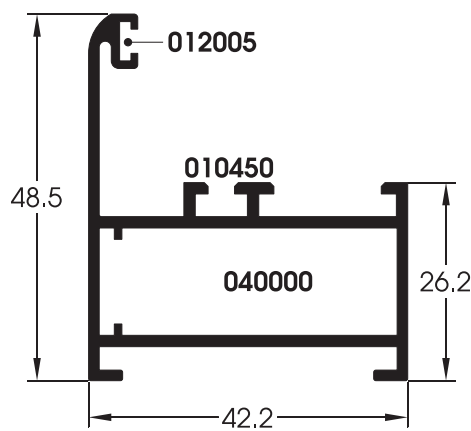

ΥΛΙΚΟ - MATERIAL:

Al Mg Si 0.5 F22

**ΑΝΟΧΕΣ ΣΥΜΦΩΝΑ ΜΕ
TOLERANCES ACCORDING TO:**
EN 12020-2, din 17615

**ΒΑΣΙΚΕΣ ΔΙΑΣΤΑΣΕΙΣ ΣΥΣΤΗΜΑΤΟΣ
BASIC SYSTEM DIMENSIONS:**

ΚΑΣΑ - FRAME:

Πλάτος - Width: 39.2 - 148mm
Ύψος - Height: 48.5 - 56.5mm

ΦΥΛΛΟ - WING:

Πλάτος - Width: 44.6 - 47.8mm
Ύψος - Height: 62.4 - 93.2mm

001 667 gr/m		ΚΑΣΑ ΓΙΑ ΠΟΡΤΕΣ - ΠΑΡΑΘΥΡΑ FRAME PROFILE FOR DOORS - WINDOWS	6m	011 1332 gr/m		ΤΑΜΠΛΑΣ ΓΙΑ ΠΟΡΤΕΣ TRANSOM PROFILE FOR DOORS	6m
003N 871 gr/m		ΜΠΙΝΙ ΣΥΝΕΡΓΑΖΕΤΑΙ ΜΕ ΤΟ ΠΡΟΦΙΛ 015 CLIP ON CENTRAL PROFILE FOR SASH PROFILE. FITS WITH FRAME PROFILE 015	6m	015 902 gr/m		ΦΥΛΛΟ ΓΙΑ ΠΑΤΖΟΥΡΙ SASH PROFILE FOR SHUTTER	6m
004 969 gr/m		ΦΥΛΛΟ ΓΙΑ ΠΟΡΤΕΣ - ΠΑΡΑΘΥΡΑ SASH PROFILE FOR DOORS - WINDOWS	6m	019 1837 gr/m		ΕΝΙΑΙΑ ΚΑΣΑ ONE BLOCK FRAME PROFILE	6m
005 741 gr/m		ΚΑΣΑ ΓΙΑ ΠΟΡΤΕΣ - ΠΑΡΑΘΥΡΑ FRAME PROFILE FOR DOORS - WINDOWS	6m	020 1344 gr/m		ΦΥΛΛΟ ΓΙΑ ΕΞΩΤΕΡΙΚΑ ΑΝΟΙΓΟΜΕΝΑ SASH PROFILE FOR EXTERNAL OPENINGS	6m
008 233 gr/m		ΠΗΧΑΚΙ ΤΖΑΜΙΟΥ GLAZING BEAD	6m	024 284 gr/m		ΠΗΧΑΚΙ ΤΖΑΜΙΟΥ GLAZING BEAD	6m
009 951 gr/m		ΧΩΡΙΣΜΑ ΤΑΥ T SHAPE TRANSOM	6m	027 1011 gr/m		ΚΑΣΑ ΓΙΑ ΠΟΡΤΕΣ - ΠΑΡΑΘΥΡΑ FRAME PROFILE FOR DOORS - WINDOWS	6m
010 1234 gr/m		ΦΥΛΛΟ ΓΙΑ ΠΟΡΤΕΣ - ΠΑΡΑΘΥΡΑ SASH PROFILE FOR DOORS - WINDOWS	6m	028 990 gr/m		ΜΠΙΝΙ. ΣΥΝΕΡΓΑΖΕΤΑΙ ΜΕ ΤΑ ΠΡΟΦΙΛ 004, 010, 016 & 020 CLIP ON CENTRAL PROFILE FOR SASH PROFILE. FITS WITH FRAME PROFILE 004, 010, 016 & 020	6m