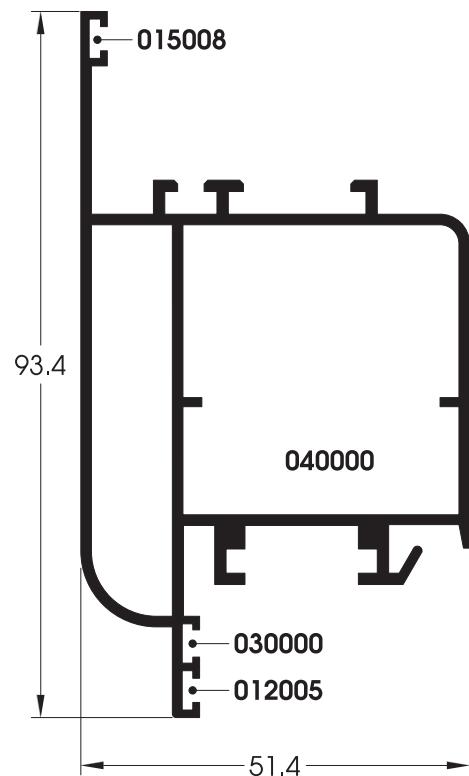

020 (1344 gr/m)
ΦΥΛΛΟ ΓΙΑ ΕΞΩΤΕΡΙΚΑ ΑΝΟΙΓΟΜΕΝΑ
SASH PROFILE FOR EXTERNAL OPENING