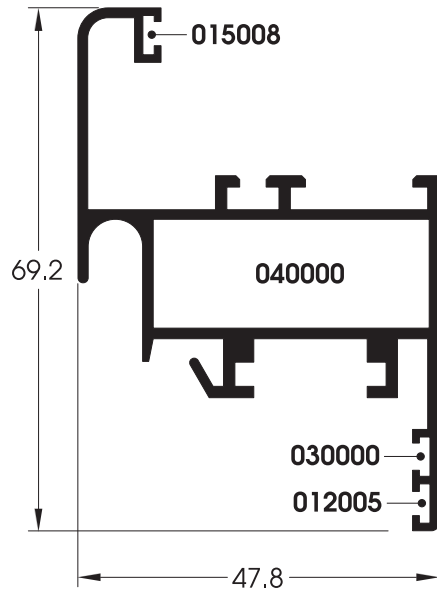

ΥΛΙΚΟ - MATERIAL:

Al Mg Si 0.5 F22

**ΑΝΟΧΕΣ ΣΥΜΦΩΝΑ ΜΕ
TOLERANCES ACCORDING TO:**
EN 12020-2, din 17615

**ΒΑΣΙΚΕΣ ΔΙΑΣΤΑΣΕΙΣ ΣΥΣΤΗΜΑΤΟΣ
BASIC SYSTEM DIMENSIONS:**

ΚΑΣΑ - FRAME:

Πλάτος - Width: 39.2 - 148mm
Ύψος - Height: 48.5 - 56.5mm

ΦΥΛΛΟ - WING:

Πλάτος - Width: 44.6 - 47.8mm
Ύψος - Height: 62.4 - 93.2mm

001 667 gr/m		ΚΑΣΑ ΓΙΑ ΠΟΡΤΕΣ - ΠΑΡΑΘΥΡΑ FRAME PROFILE FOR DOORS - WINDOWS	6m	011 1332 gr/m		ΤΑΜΠΛΑΣ ΓΙΑ ΠΟΡΤΕΣ TRANSOM PROFILE FOR DOORS	6m
003N 871 gr/m		ΜΠΙΝΙ ΣΥΝΕΡΓΑΖΕΤΑΙ ΜΕ ΤΟ ΠΡΟΦΙΛ 015 CLIP ON CENTRAL PROFILE FOR SASH PROFILE. FITS WITH FRAME PROFILE 015	6m	015 902 gr/m		ΦΥΛΛΟ ΓΙΑ ΠΑΤΖΟΥΡΙ SASH PROFILE FOR SHUTTER	6m
004 969 gr/m		ΦΥΛΛΟ ΓΙΑ ΠΟΡΤΕΣ - ΠΑΡΑΘΥΡΑ SASH PROFILE FOR DOORS - WINDOWS	6m	019 1837 gr/m		ΕΝΙΑΙΑ ΚΑΣΑ ONE BLOCK FRAME PROFILE	6m
005 741 gr/m		ΚΑΣΑ ΓΙΑ ΠΟΡΤΕΣ - ΠΑΡΑΘΥΡΑ FRAME PROFILE FOR DOORS - WINDOWS	6m	020 1344 gr/m		ΦΥΛΛΟ ΓΙΑ ΕΞΩΤΕΡΙΚΑ ΑΝΟΙΓΟΜΕΝΑ SASH PROFILE FOR EXTERNAL OPENINGS	6m
008 233 gr/m		ΠΗΧΑΚΙ ΤΖΑΜΙΟΥ GLAZING BEAD	6m	024 284 gr/m		ΠΗΧΑΚΙ ΤΖΑΜΙΟΥ GLAZING BEAD	6m
009 951 gr/m		ΧΩΡΙΣΜΑ ΤΑΥ T SHAPE TRANSOM	6m	027 1011 gr/m		ΚΑΣΑ ΓΙΑ ΠΟΡΤΕΣ - ΠΑΡΑΘΥΡΑ FRAME PROFILE FOR DOORS - WINDOWS	6m
010 1234 gr/m		ΦΥΛΛΟ ΓΙΑ ΠΟΡΤΕΣ - ΠΑΡΑΘΥΡΑ SASH PROFILE FOR DOORS - WINDOWS	6m	028 990 gr/m		ΜΠΙΝΙ. ΣΥΝΕΡΓΑΖΕΤΑΙ ΜΕ ΤΑ ΠΡΟΦΙΛ 004, 010, 016 & 020 CLIP ON CENTRAL PROFILE FOR SASH PROFILE. FITS WITH FRAME PROFILE 004, 010, 016 & 020	6m

010 (1234 gr/m)
ΦΥΛΛΟ ΓΙΑ ΠΟΡΤΕΣ - ΠΑΡΑΘΥΡΑ
SASH PROFILE FOR DOORS - WINDOWS

004 (969 gr/m)
ΦΥΛΛΟ ΓΙΑ ΠΟΡΤΕΣ - ΠΑΡΑΘΥΡΑ
SASH PROFILE FOR DOORS - WINDOWS

015 (902 gr/m)
ΦΥΛΛΟ ΓΙΑ ΠΑΤΖΟΥΡΙ
SASH PROFILE FOR SHUTTER