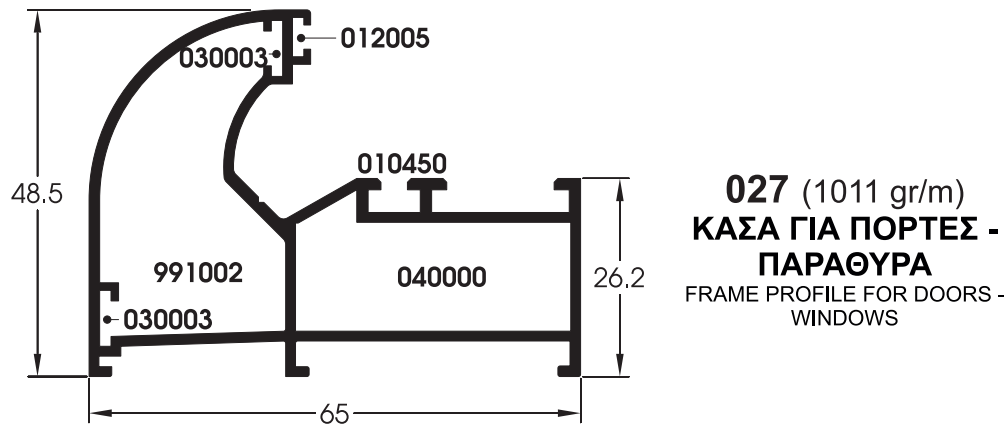

ΥΛΙΚΟ - MATERIAL:

Al Mg Si 0.5 F22

**ΑΝΟΧΕΣ ΣΥΜΦΩΝΑ ΜΕ
TOLERANCES ACCORDING TO:**
EN 12020-2, din 17615

**ΒΑΣΙΚΕΣ ΔΙΑΣΤΑΣΕΙΣ ΣΥΣΤΗΜΑΤΟΣ
BASIC SYSTEM DIMENSIONS:**

ΚΑΣΑ - FRAME:

Πλάτος - Width: 39.2 - 148mm
Ύψος - Height: 48.5 - 56.5mm

ΦΥΛΛΟ - WING:

Πλάτος - Width: 44.6 - 47.8mm
Ύψος - Height: 62.4 - 93.2mm

001 667 gr/m		ΚΑΣΑ ΓΙΑ ΠΟΡΤΕΣ - ΠΑΡΑΘΥΡΑ FRAME PROFILE FOR DOORS - WINDOWS	6m	011 1332 gr/m		ΤΑΜΠΛΑΣ ΓΙΑ ΠΟΡΤΕΣ TRANSOM PROFILE FOR DOORS	6m
003N 871 gr/m		ΜΠΙΝΙ ΣΥΝΕΡΓΑΖΕΤΑΙ ΜΕ ΤΟ ΠΡΟΦΙΛ 015 CLIP ON CENTRAL PROFILE FOR SASH PROFILE. FITS WITH FRAME PROFILE 015	6m	015 902 gr/m		ΦΥΛΛΟ ΓΙΑ ΠΑΤΖΟΥΡΙ SASH PROFILE FOR SHUTTER	6m
004 969 gr/m		ΦΥΛΛΟ ΓΙΑ ΠΟΡΤΕΣ - ΠΑΡΑΘΥΡΑ SASH PROFILE FOR DOORS - WINDOWS	6m	019 1837 gr/m		ΕΝΙΑΙΑ ΚΑΣΑ ONE BLOCK FRAME PROFILE	6m
005 741 gr/m		ΚΑΣΑ ΓΙΑ ΠΟΡΤΕΣ - ΠΑΡΑΘΥΡΑ FRAME PROFILE FOR DOORS - WINDOWS	6m	020 1344 gr/m		ΦΥΛΛΟ ΓΙΑ ΕΞΩΤΕΡΙΚΑ ΑΝΟΙΓΟΜΕΝΑ SASH PROFILE FOR EXTERNAL OPENINGS	6m
008 233 gr/m		ΠΗΧΑΚΙ ΤΖΑΜΙΟΥ GLAZING BEAD	6m	024 284 gr/m		ΠΗΧΑΚΙ ΤΖΑΜΙΟΥ GLAZING BEAD	6m
009 951 gr/m		ΧΩΡΙΣΜΑ ΤΑΥ T SHAPE TRANSOM	6m	027 1011 gr/m		ΚΑΣΑ ΓΙΑ ΠΟΡΤΕΣ - ΠΑΡΑΘΥΡΑ FRAME PROFILE FOR DOORS - WINDOWS	6m
010 1234 gr/m		ΦΥΛΛΟ ΓΙΑ ΠΟΡΤΕΣ - ΠΑΡΑΘΥΡΑ SASH PROFILE FOR DOORS - WINDOWS	6m	028 990 gr/m		ΜΠΙΝΙ. ΣΥΝΕΡΓΑΖΕΤΑΙ ΜΕ ΤΑ ΠΡΟΦΙΛ 004, 010, 016 & 020 CLIP ON CENTRAL PROFILE FOR SASH PROFILE. FITS WITH FRAME PROFILE 004, 010, 016 & 020	6m