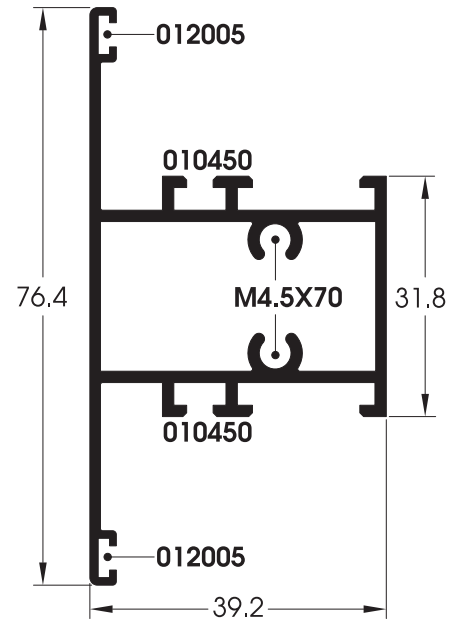

ΥΛΙΚΟ - MATERIAL:

Al Mg Si 0.5 F22

**ΑΝΟΧΕΣ ΣΥΜΦΩΝΑ ΜΕ
TOLERANCES ACCORDING TO:**
EN 12020-2, din 17615

**ΒΑΣΙΚΕΣ ΔΙΑΣΤΑΣΕΙΣ ΣΥΣΤΗΜΑΤΟΣ
BASIC SYSTEM DIMENSIONS:**

ΚΑΣΑ - FRAME:

Πλάτος - Width: 39.2 - 148mm
Ύψος - Height: 48.5 - 56.5mm

ΦΥΛΛΟ - WING:

Πλάτος - Width: 44.6 - 47.8mm
Ύψος - Height: 62.4 - 93.2mm

001 667 gr/m		ΚΑΣΑ ΓΙΑ ΠΟΡΤΕΣ - ΠΑΡΑΘΥΡΑ FRAME PROFILE FOR DOORS - WINDOWS	6m	011 1332 gr/m		ΤΑΜΠΛΑΣ ΓΙΑ ΠΟΡΤΕΣ TRANSOM PROFILE FOR DOORS	6m
003N 871 gr/m		ΜΠΙΝΙ ΣΥΝΕΡΓΑΖΕΤΑΙ ΜΕ ΤΟ ΠΡΟΦΙΛ 015 CLIP ON CENTRAL PROFILE FOR SASH PROFILE. FITS WITH FRAME PROFILE 015	6m	015 902 gr/m		ΦΥΛΛΟ ΓΙΑ ΠΑΤΖΟΥΡΙ SASH PROFILE FOR SHUTTER	6m
004 969 gr/m		ΦΥΛΛΟ ΓΙΑ ΠΟΡΤΕΣ - ΠΑΡΑΘΥΡΑ SASH PROFILE FOR DOORS - WINDOWS	6m	019 1837 gr/m		ΕΝΙΑΙΑ ΚΑΣΑ ONE BLOCK FRAME PROFILE	6m
005 741 gr/m		ΚΑΣΑ ΓΙΑ ΠΟΡΤΕΣ - ΠΑΡΑΘΥΡΑ FRAME PROFILE FOR DOORS - WINDOWS	6m	020 1344 gr/m		ΦΥΛΛΟ ΓΙΑ ΕΞΩΤΕΡΙΚΑ ΑΝΟΙΓΟΜΕΝΑ SASH PROFILE FOR EXTERNAL OPENINGS	6m
008 233 gr/m		ΠΗΧΑΚΙ ΤΖΑΜΙΟΥ GLAZING BEAD	6m	024 284 gr/m		ΠΗΧΑΚΙ ΤΖΑΜΙΟΥ GLAZING BEAD	6m
009 951 gr/m		ΧΩΡΙΣΜΑ ΤΑΥ T SHAPE TRANSOM	6m	027 1011 gr/m		ΚΑΣΑ ΓΙΑ ΠΟΡΤΕΣ - ΠΑΡΑΘΥΡΑ FRAME PROFILE FOR DOORS - WINDOWS	6m
010 1234 gr/m		ΦΥΛΛΟ ΓΙΑ ΠΟΡΤΕΣ - ΠΑΡΑΘΥΡΑ SASH PROFILE FOR DOORS - WINDOWS	6m	028 990 gr/m		ΜΠΙΝΙ. ΣΥΝΕΡΓΑΖΕΤΑΙ ΜΕ ΤΑ ΠΡΟΦΙΛ 004, 010, 016 & 020 CLIP ON CENTRAL PROFILE FOR SASH PROFILE. FITS WITH FRAME PROFILE 004, 010, 016 & 020	6m