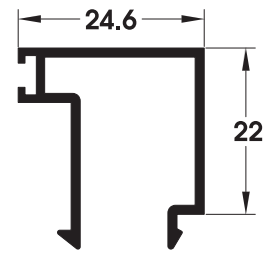

ΥΛΙΚΟ - MATERIAL:

Al Mg Si 0.5 F22

**ΑΝΟΧΕΣ ΣΥΜΦΩΝΑ ΜΕ
TOLERANCES ACCORDING TO:**
EN 12020-2, din 17615

**ΒΑΣΙΚΕΣ ΔΙΑΣΤΑΣΕΙΣ ΣΥΣΤΗΜΑΤΟΣ
BASIC SYSTEM DIMENSIONS:**

ΚΑΣΑ - FRAME:

Πλάτος - Width: 39.2 - 148mm
Ύψος - Height: 48.5 - 56.5mm

ΦΥΛΛΟ - WING:

Πλάτος - Width: 44.6 - 47.8mm
Ύψος - Height: 62.4 - 93.2mm

001 667 gr/m		ΚΑΣΑ ΓΙΑ ΠΟΡΤΕΣ - ΠΑΡΑΘΥΡΑ FRAME PROFILE FOR DOORS - WINDOWS	6m	011 1332 gr/m		ΤΑΜΠΛΑΣ ΓΙΑ ΠΟΡΤΕΣ TRANSOM PROFILE FOR DOORS	6m
003N 871 gr/m		ΜΠΙΝΙ ΣΥΝΕΡΓΑΖΕΤΑΙ ΜΕ ΤΟ ΠΡΟΦΙΛ 015 CLIP ON CENTRAL PROFILE FOR SASH PROFILE. FITS WITH FRAME PROFILE 015	6m	015 902 gr/m		ΦΥΛΛΟ ΓΙΑ ΠΑΤΖΟΥΡΙ SASH PROFILE FOR SHUTTER	6m
004 969 gr/m		ΦΥΛΛΟ ΓΙΑ ΠΟΡΤΕΣ - ΠΑΡΑΘΥΡΑ SASH PROFILE FOR DOORS - WINDOWS	6m	019 1837 gr/m		ΕΝΙΑΙΑ ΚΑΣΑ ONE BLOCK FRAME PROFILE	6m
005 741 gr/m		ΚΑΣΑ ΓΙΑ ΠΟΡΤΕΣ - ΠΑΡΑΘΥΡΑ FRAME PROFILE FOR DOORS - WINDOWS	6m	020 1344 gr/m		ΦΥΛΛΟ ΓΙΑ ΕΞΩΤΕΡΙΚΑ ΑΝΟΙΓΟΜΕΝΑ SASH PROFILE FOR EXTERNAL OPENINGS	6m
008 233 gr/m		ΠΗΧΑΚΙ ΤΖΑΜΙΟΥ GLAZING BEAD	6m	024 284 gr/m		ΠΗΧΑΚΙ ΤΖΑΜΙΟΥ GLAZING BEAD	6m
009 951 gr/m		ΧΩΡΙΣΜΑ ΤΑΥ T SHAPE TRANSOM	6m	027 1011 gr/m		ΚΑΣΑ ΓΙΑ ΠΟΡΤΕΣ - ΠΑΡΑΘΥΡΑ FRAME PROFILE FOR DOORS - WINDOWS	6m
010 1234 gr/m		ΦΥΛΛΟ ΓΙΑ ΠΟΡΤΕΣ - ΠΑΡΑΘΥΡΑ SASH PROFILE FOR DOORS - WINDOWS	6m	028 990 gr/m		ΜΠΙΝΙ. ΣΥΝΕΡΓΑΖΕΤΑΙ ΜΕ ΤΑ ΠΡΟΦΙΛ 004, 010, 016 & 020 CLIP ON CENTRAL PROFILE FOR SASH PROFILE. FITS WITH FRAME PROFILE 004, 010, 016 & 020	6m

010 (1234 gr/m)
ΦΥΛΛΟ ΓΙΑ ΠΟΡΤΕΣ - ΠΑΡΑΘΥΡΑ
SASH PROFILE FOR DOORS - WINDOWS

004 (969 gr/m)
ΦΥΛΛΟ ΓΙΑ ΠΟΡΤΕΣ - ΠΑΡΑΘΥΡΑ
SASH PROFILE FOR DOORS - WINDOWS

015 (902 gr/m)
ΦΥΛΛΟ ΓΙΑ ΠΑΤΖΟΥΡΙ
SASH PROFILE FOR SHUTTER

008 (233 gr/m)
ΠΗΧΑΚΙ ΤΖΑΜΙΟΥ
GLAZING BEAD

024 (284 gr/m)
ΠΗΧΑΚΙ ΤΖΑΜΙΟΥ
GLAZING BEAD

020 (1344 gr/m)
ΦΥΛΛΟ ΓΙΑ ΕΞΩΤΕΡΙΚΑ ΑΝΟΙΓΟΜΕΝΑ
SASH PROFILE FOR EXTERNAL OPENING

003N (871 gr/m)
ΜΠΙΝΙ. ΣΥΝΕΡΓΑΖΕΤΑΙ ΜΕ ΤΟ ΠΡΟΦΙΛ 015
CLIP ON CENTRAL PROFILE FOR SASH PROFILE. FITS WITH FRAME 015