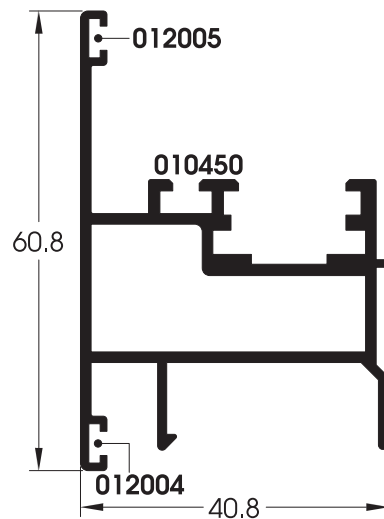

003N (871 gr/m)
ΜΠΙΝΙ. ΣΥΝΕΡΓΑΖΕΤΑΙ ΜΕ ΤΟ ΠΡΟΦΙΛ 015
CLIP ON CENTRAL PROFILE FOR SASH PROFILE. FITS WITH FRAME 015