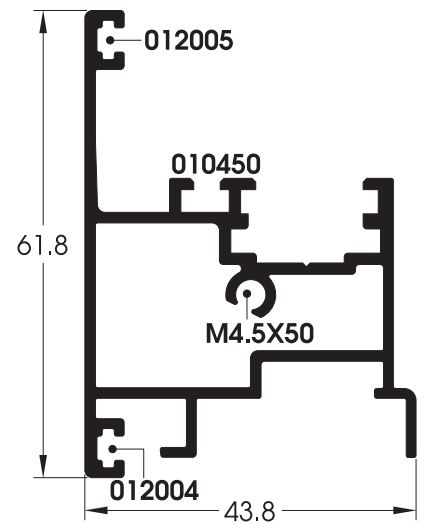

ΥΛΙΚΟ - MATERIAL:

Al Mg Si 0.5 F22

**ΑΝΟΧΕΣ ΣΥΜΦΩΝΑ ΜΕ
TOLERANCES ACCORDING TO:**
EN 12020-2, din 17615

**ΒΑΣΙΚΕΣ ΔΙΑΣΤΑΣΕΙΣ ΣΥΣΤΗΜΑΤΟΣ
BASIC SYSTEM DIMENSIONS:**

ΚΑΣΑ - FRAME:

Πλάτος - Width: 39.2 - 148mm
Ύψος - Height: 48.5 - 56.5mm

ΦΥΛΛΟ - WING:

Πλάτος - Width: 44.6 - 47.8mm
Ύψος - Height: 62.4 - 93.2mm

001 667 gr/m		ΚΑΣΑ ΓΙΑ ΠΟΡΤΕΣ - ΠΑΡΑΘΥΡΑ FRAME PROFILE FOR DOORS - WINDOWS	6m	011 1332 gr/m		ΤΑΜΠΛΑΣ ΓΙΑ ΠΟΡΤΕΣ TRANSOM PROFILE FOR DOORS	6m
003N 871 gr/m		ΜΠΙΝΙ ΣΥΝΕΡΓΑΖΕΤΑΙ ΜΕ ΤΟ ΠΡΟΦΙΛ 015 CLIP ON CENTRAL PROFILE FOR SASH PROFILE. FITS WITH FRAME PROFILE 015	6m	015 902 gr/m		ΦΥΛΛΟ ΓΙΑ ΠΑΤΖΟΥΡΙ SASH PROFILE FOR SHUTTER	6m
004 969 gr/m		ΦΥΛΛΟ ΓΙΑ ΠΟΡΤΕΣ - ΠΑΡΑΘΥΡΑ SASH PROFILE FOR DOORS - WINDOWS	6m	019 1837 gr/m		ΕΝΙΑΙΑ ΚΑΣΑ ONE BLOCK FRAME PROFILE	6m
005 741 gr/m		ΚΑΣΑ ΓΙΑ ΠΟΡΤΕΣ - ΠΑΡΑΘΥΡΑ FRAME PROFILE FOR DOORS - WINDOWS	6m	020 1344 gr/m		ΦΥΛΛΟ ΓΙΑ ΕΞΩΤΕΡΙΚΑ ΑΝΟΙΓΟΜΕΝΑ SASH PROFILE FOR EXTERNAL OPENINGS	6m
008 233 gr/m		ΠΗΧΑΚΙ ΤΖΑΜΙΟΥ GLAZING BEAD	6m	024 284 gr/m		ΠΗΧΑΚΙ ΤΖΑΜΙΟΥ GLAZING BEAD	6m
009 951 gr/m		ΧΩΡΙΣΜΑ ΤΑΥ T SHAPE TRANSOM	6m	027 1011 gr/m		ΚΑΣΑ ΓΙΑ ΠΟΡΤΕΣ - ΠΑΡΑΘΥΡΑ FRAME PROFILE FOR DOORS - WINDOWS	6m
010 1234 gr/m		ΦΥΛΛΟ ΓΙΑ ΠΟΡΤΕΣ - ΠΑΡΑΘΥΡΑ SASH PROFILE FOR DOORS - WINDOWS	6m	028 990 gr/m		ΜΠΙΝΙ. ΣΥΝΕΡΓΑΖΕΤΑΙ ΜΕ ΤΑ ΠΡΟΦΙΛ 004, 010, 016 & 020 CLIP ON CENTRAL PROFILE FOR SASH PROFILE. FITS WITH FRAME PROFILE 004, 010, 016 & 020	6m

010 (1234 gr/m)
ΦΥΛΛΟ ΓΙΑ ΠΟΡΤΕΣ - ΠΑΡΑΘΥΡΑ
SASH PROFILE FOR DOORS - WINDOWS

004 (969 gr/m)
ΦΥΛΛΟ ΓΙΑ ΠΟΡΤΕΣ - ΠΑΡΑΘΥΡΑ
SASH PROFILE FOR DOORS - WINDOWS

015 (902 gr/m)
ΦΥΛΛΟ ΓΙΑ ΠΑΤΖΟΥΡΙ
SASH PROFILE FOR SHUTTER

008 (233 gr/m)
ΠΗΧΑΚΙ ΤΖΑΜΙΟΥ
GLAZING BEAD

024 (284 gr/m)
ΠΗΧΑΚΙ ΤΖΑΜΙΟΥ
GLAZING BEAD

020 (1344 gr/m)
ΦΥΛΛΟ ΓΙΑ ΕΞΩΤΕΡΙΚΑ ΑΝΟΙΓΟΜΕΝΑ
SASH PROFILE FOR EXTERNAL OPENING

003N (871 gr/m)
ΜΠΙΝΙ. ΣΥΝΕΡΓΑΖΕΤΑΙ ΜΕ ΤΟ ΠΡΟΦΙΛ 015
CLIP ON CENTRAL PROFILE FOR SASH PROFILE. FITS WITH FRAME 015